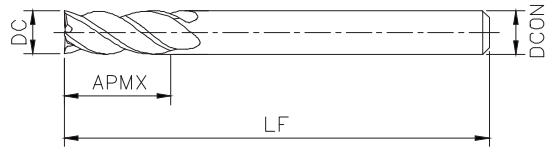

## SP4F / 4날 플랫

- Cu · SUS · 45C ~ 50HRC에서 탁월한 성능 발휘!
- 新 RADIA 코팅 적용으로 高품질 · 長수명 실현!
- 부등리드 · 부등분할 적용으로 뛰어난 진동 억제 효과
- 신규 홈 형상 채택으로 사상 및 중 · 황삭까지 가능

주문번호 EDP No.	외경 DC	전장 LF	날길이 APMX	자루경 DCON
SP4FX1X2P5	1	50	2.5	6
SP4FX1P2X3	1.2	50	3	6
SP4FX1P5X4	1.5	50	4	6
SP4FX2X6	2	50	6	6
SP4FX2P5X7	2.5	50	7	6
SP4FX3X8	3	50	8	6
SP4FX3P5X10	3.5	50	10	6
SP4FX4X10	4	50	10	6
SP4FX4P5X12	4.5	50	12	6
SP4FX5X15	5	60	15	6
SP4FX5P5X15	5.5	60	15	6
SP4FX6X15	6	60	15	6
SP4FX6P5X18	6.5	60	18	8
SP4FX7X20	7	60	20	8
SP4FX7P5X20	7.5	60	20	8
SP4FX8X20	8	70	20	8
SP4FX8P5X22	8.5	70	22	10
SP4FX9X22	9	70	22	10
SP4FX9P5X24	9.5	70	24	10
SP4FX10X25	10	75	25	10
SP4FX10P5X26	10.5	75	26	12
SP4FX11X30	11	75	30	12
SP4FX12X30	12	80	30	12
SP4FX13X35	13	100	35	12
SP4FX14X35	14	100	35	16
SP4FX15X38	15	100	38	16
SP4FX16X40	16	100	40	16
SP4FX17X42	17	100	42	16
SP4FX18X45	18	100	45	16
SP4FX19X45	19	100	45	20
SP4FX20X45	20	100	45	20
SP4FX21X45	21	100	45	20
SP4FX22X45	22	100	45	20
SP4FX23X50	23	120	50	25
SP4FX24X50	24	120	50	25
SP4FX25X50	25	120	50	25