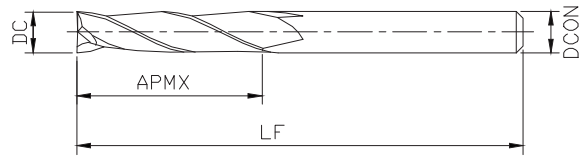

SP2F / 2날 롱 플랫엔드밀

- Cu · SUS · 45C ~ 50HRC에서 탁월한 성능 발휘!
- 新 RADIA 코팅 적용으로 高品質 · 長수명 실현!

주문번호 EDP No.	외경 DC	전장 LF	날길이 APMX	자루경 DCON
SP2FX1X4	1	60	4	6
SP2FX1P5X6	1.5	60	6	6
SP2FX2X10	2	60	10	6
SP2FX2X16		60	16	6
SP2FX2P5X12	2.5	60	12	6
SP2FX2P5X16		60	16	6
SP2FX3X12	3	70	12	6
SP2FX3X16		70	16	6
SP2FX4X12	4	70	12	6
SP2FX4X16		70	16	6
SP2FX4X20		70	20	6
SP2FX4X30		70	30	6
SP2FX5X20	5	70	20	6
SP2FX5X25		70	25	6
SP2FX5X30		80	30	6
SP2FX6X20	6	70	20	6
SP2FX6X20L		90	20	6
SP2FX6X25		75	25	6
SP2FX6X30		80	30	6
SP2FX6X40		120	40	6
SP2FX8X25	8	80	25	8
SP2FX8X30		80	30	8
SP2FX8X40		90	40	8
SP2FX8X40L		120	40	8
SP2FX8X45		100	45	8
SP2FX10X30	10	80	30	10
SP2FX10X30L		100	30	10
SP2FX10X35		90	35	10
SP2FX10X40		90	40	10
SP2FX10X45		100	45	10
SP2FX10X50		100	50	10
SP2FX10X60		110	60	10
SP2FX12X35	12	90	35	12
SP2FX12X40		100	40	12
SP2FX12X40L		120	40	12
SP2FX12X45		130	45	12
SP2FX12X50		100	50	12
SP2FX12X55		110	55	12
SP2FX12X60		110	60	12
SP2FX16X50	16	110	50	16

SP2F / 2날 롱 플랫엔드밀

- Cu · SUS · 45C ~ 50HRC에서 탁월한 성능 발휘!
- 新 RADIA 코팅 적용으로 高품질 · 長수명 실현!

주문번호 EDP No.	외경 DC	전장 LF	날길이 APMX	자루경 DCON
SP2FX16X60	16	120	60	16
SP2FX16X70		130	70	16
SP2FX20X60	20	130	60	20
SP2FX20X70		130	70	20
SP2FX20X80		150	80	20